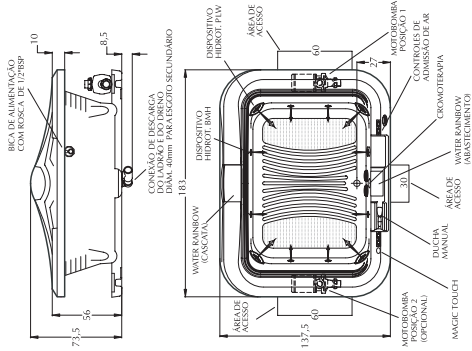

FONTANA

FT183138

Características Básicas

Modelo	Dimensões (cm) CxLxH	Capacidade (litros)	Carga média sobre o piso (kgf/m²)	Peso de despacho (kgf)
FT183138	183x137,5x56	380	244	95

Consulte tabela de características construtivas e opcionais nas páginas 22 e 23.

Foto meramente ilustrativa

Designer Collection

AURA

AR183153

Foto meramente ilustrativa

Características Básicas

Modelo	Dimensões (cm) CxLxH	Capacidade (litros)	Carga média sobre o piso (kgf/m²)	Peso de despacho (kgf)
AR183153	182,5x152,5x51	530	273	93